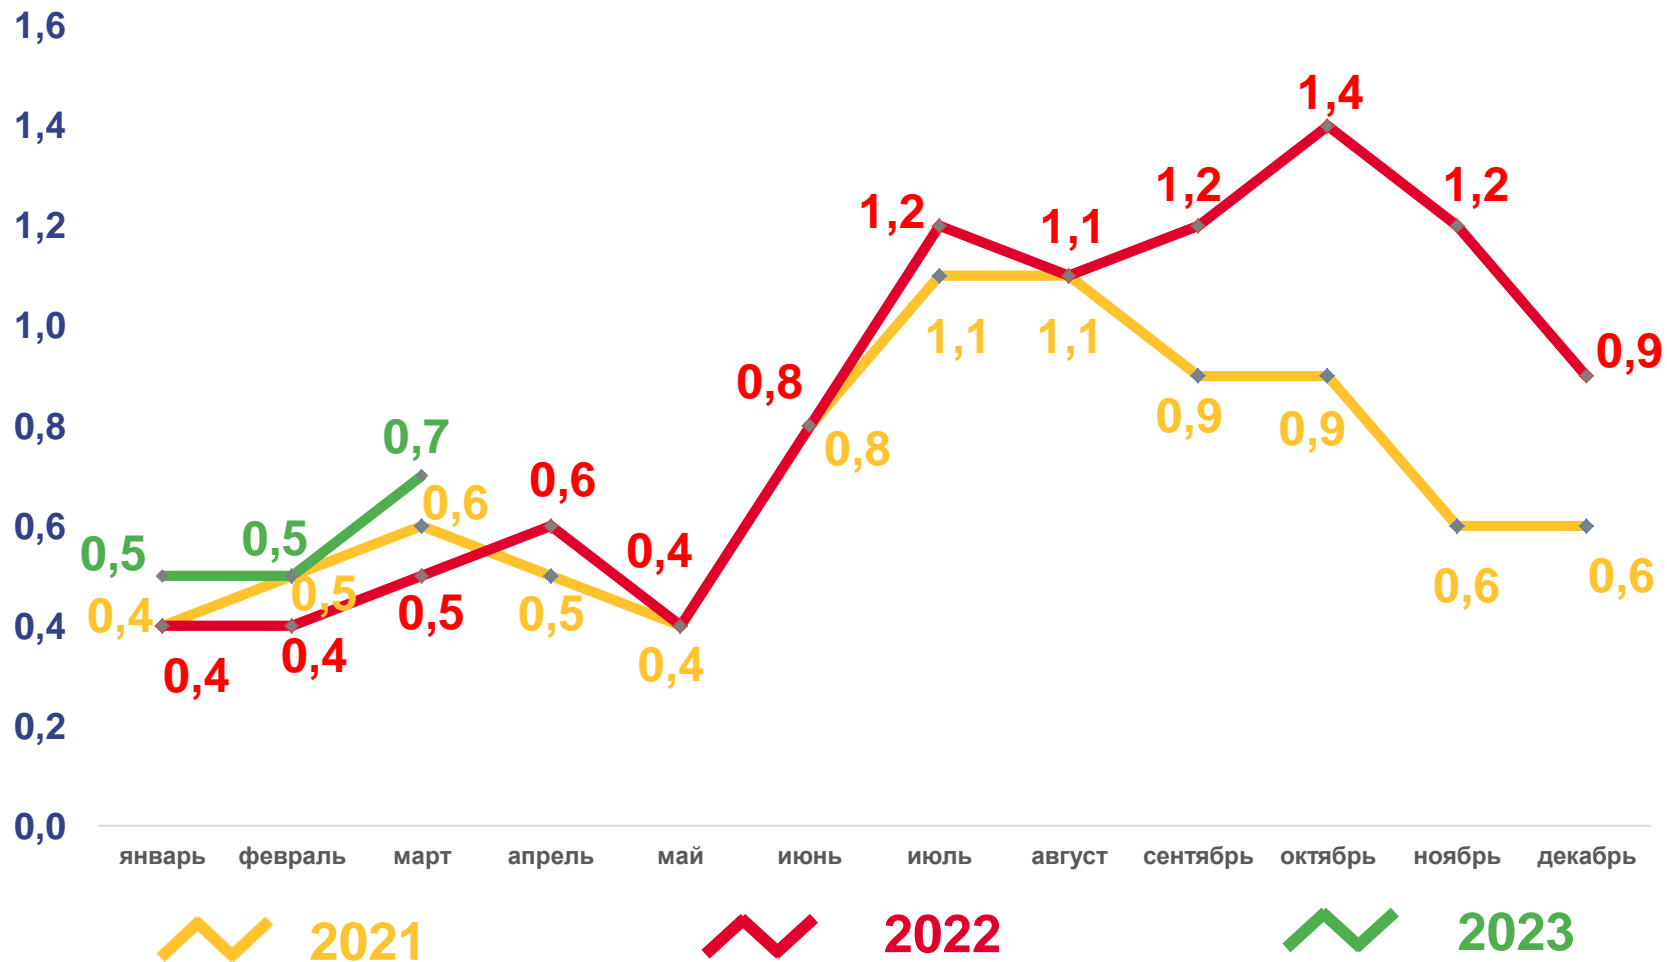

## Брачность

за январь-март 2023 года

**1,6** тыс. браков

Число зарегистрированных браков

**3,3 %** в расчете на 1000 человек населения

Коэффициент брачности

# ЧИСЛО ЗАРЕГИСТРИРОВАННЫХ РАЗВОДОВ, ТЫСЯЧ