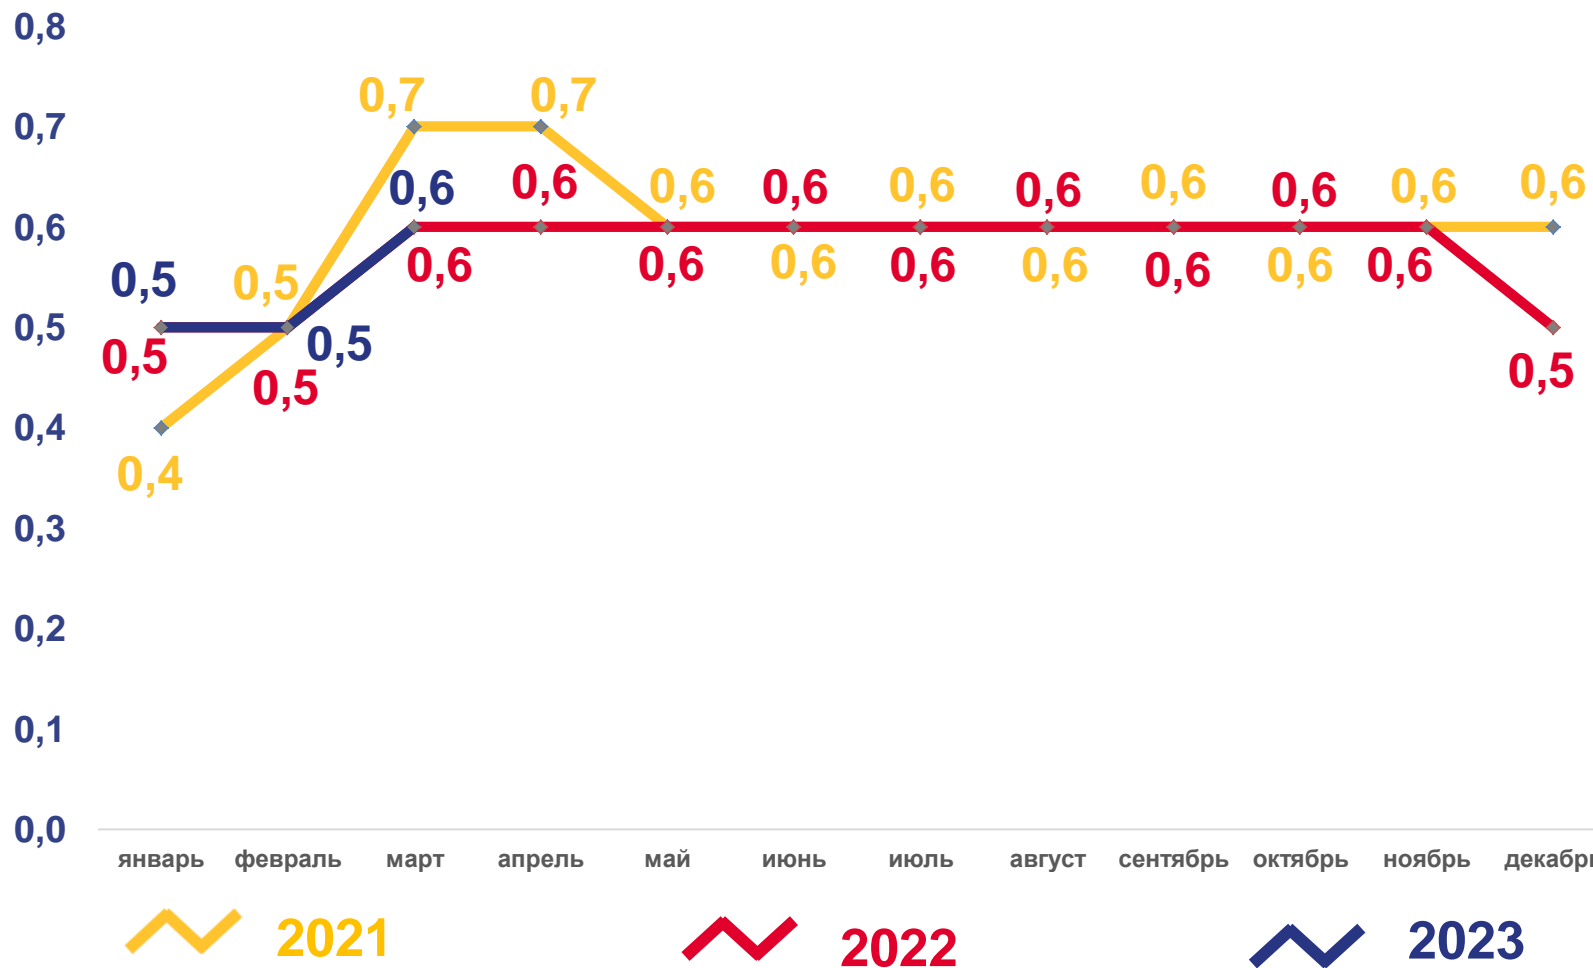

## Разводимость

за январь-март 2023 года

**1,7** тыс. разводов

Число зарегистрированных разводов

**3,4 %** в расчете на 1000 человек населения

Коэффициент разводимости

# ОБЩИЕ ИТОГИ МИГРАЦИИ НАСЕЛЕНИЯ

ЧЕЛОВЕК