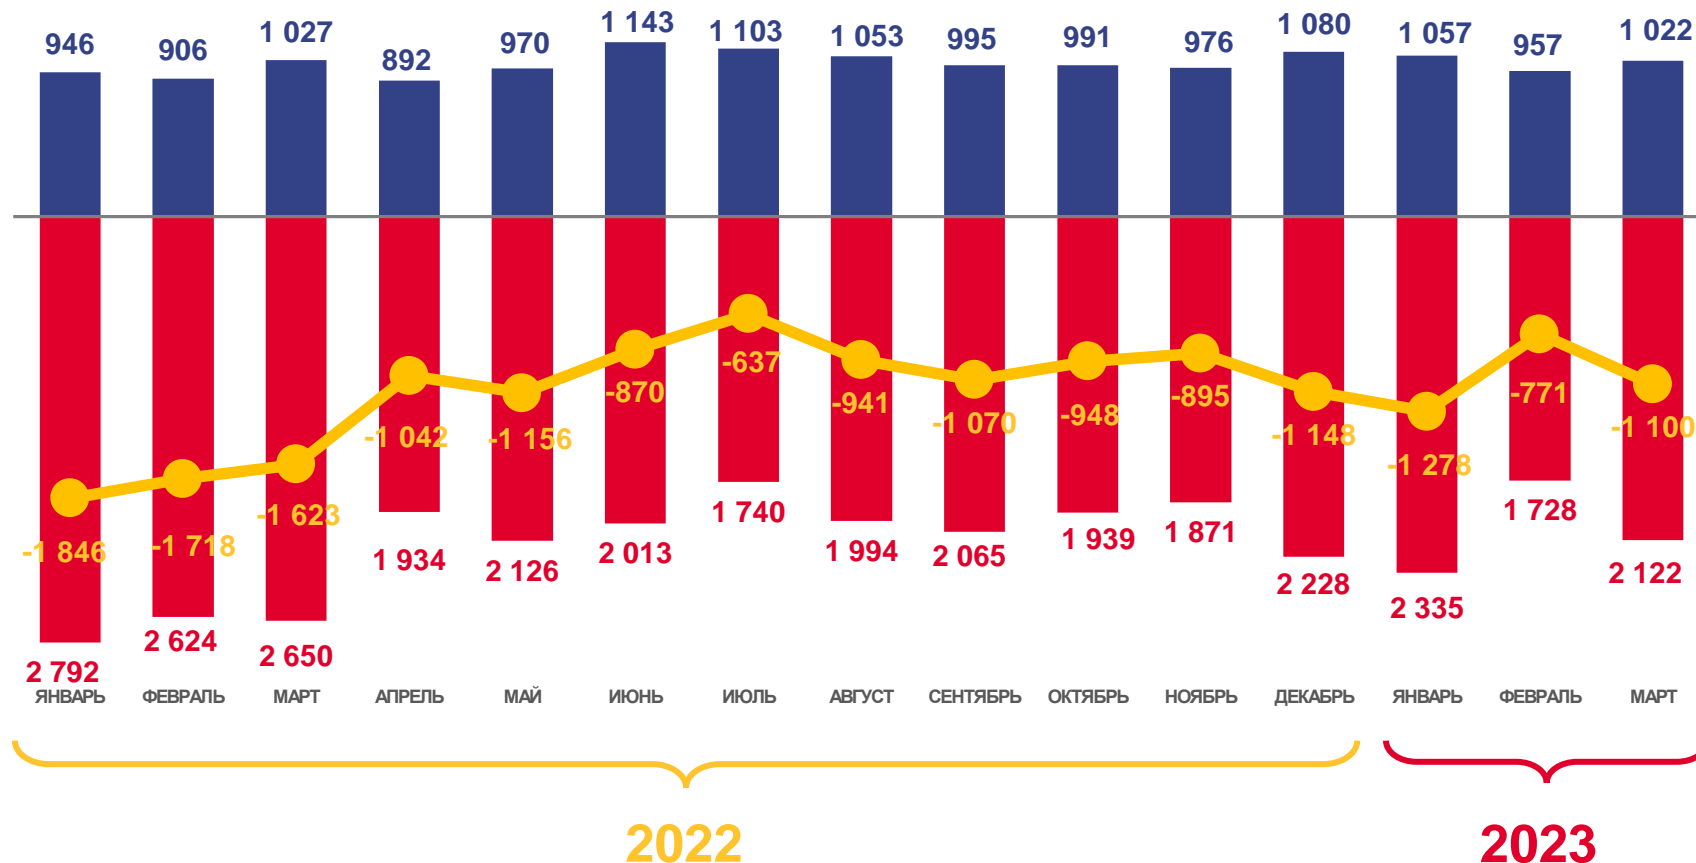

# ЕСТЕСТВЕННОЕ ДВИЖЕНИЕ НАСЕЛЕНИЯ

ЧЕЛОВЕК

Показатели естественного движения населения за январь-март 2023 года

**-3149** человек

Естественная убыль населения

**-6,3** ‰ в расчете на 1000 человек населения

Коэффициент естественной убыли

■ Число родившихся

■ Число умерших

— Естественная убыль